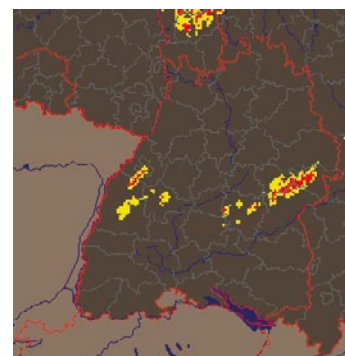

haildoc.com

Lokalisierte Hagelereignisse schnell und präzise

Auf haildoc.com finden Sie stündlich präzise Hagelinformationen zu aktuell registrierten lokalen Hagelereignissen in Deutschland.

Leistungen im Überblick

- **Innovative Radardatenanalyse mit sehr hoher Hagelwahrscheinlichkeit (HWS)**
- **4 Hagelstufen:**
 - Stufe 1: Hagel 1,0 – 2,0 cm HWS über 80%
 - Stufe 2: Hagel 2,0 – 3,5 cm HWS über 80%
 - Stufe 3: Hagel über 3,5 cm HWS über 60%
 - Stufe 4: Hagel über 3,5 cm HWS über 70%
- **Individuelle E-Mail-Benachrichtigung nach registrierten Hagelereignissen**
- **Online-Abfrage von Ortslisten und Karten sowie Zugriff auf Radarbilder**
- **Individuelle Abonnements**
 - Für Deutschland oder einzelne Bundesländer
 - Jahres-, saison- oder monatsweise
 - Schon ab 100 Euro pro Bundesland und Monat (zzgl. MwSt.)
- **Ihre Vorteile**
 - Schnelle und präzise Informationen
 - Aktive Benachrichtigung bei Hagelschlag
 - Personalisierter Onlinezugang
 - Klare Darstellung der Informationen